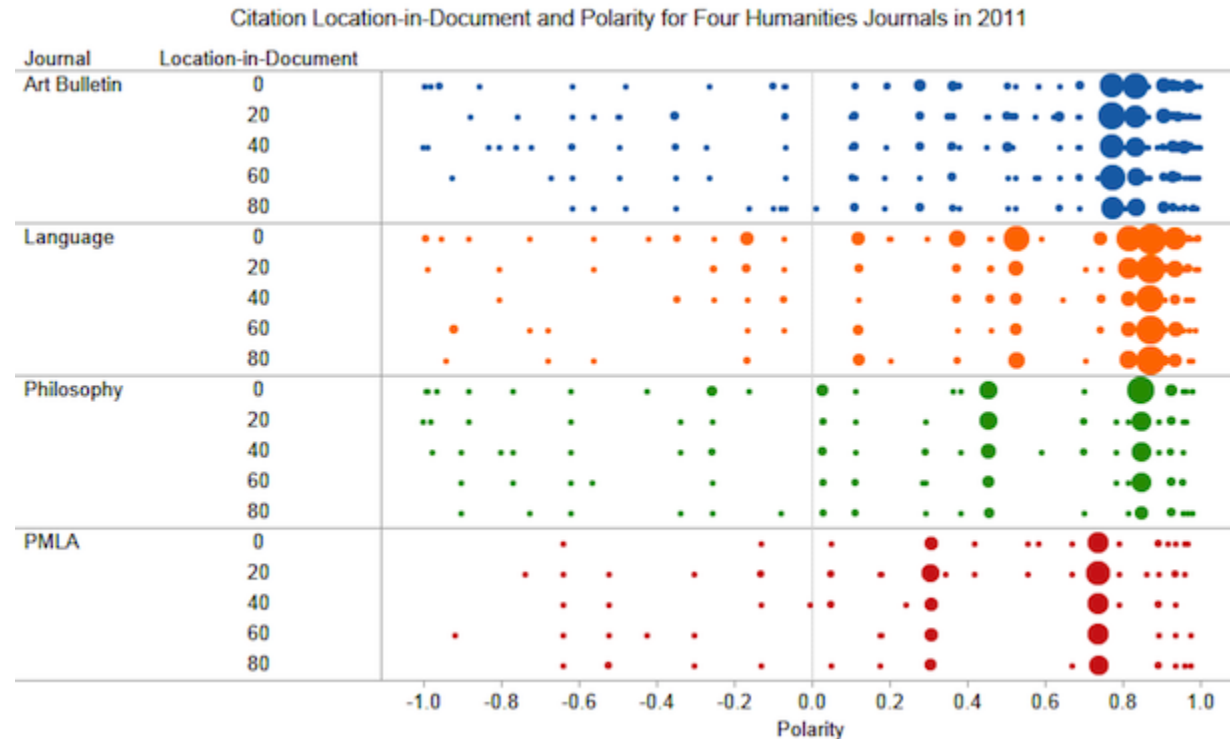

Avaliação 2014

- Avanços
- Dificuldades
- Necessidades
- Desafios